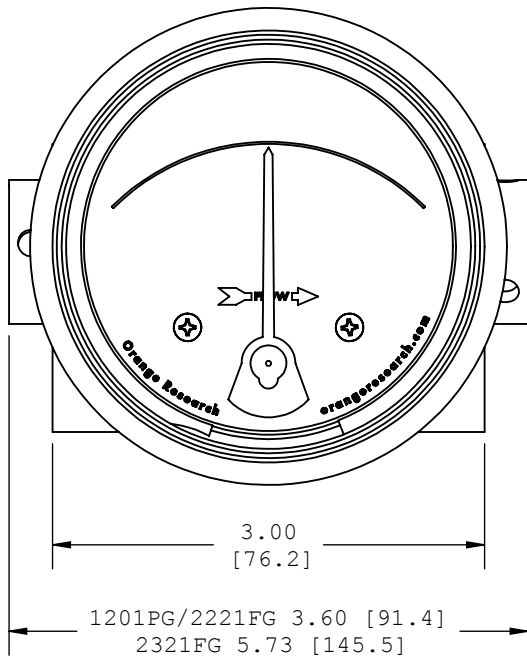

2.5" DIAL

1201PG/2221/2321FG-1D-3.5M

3.5" DIAL