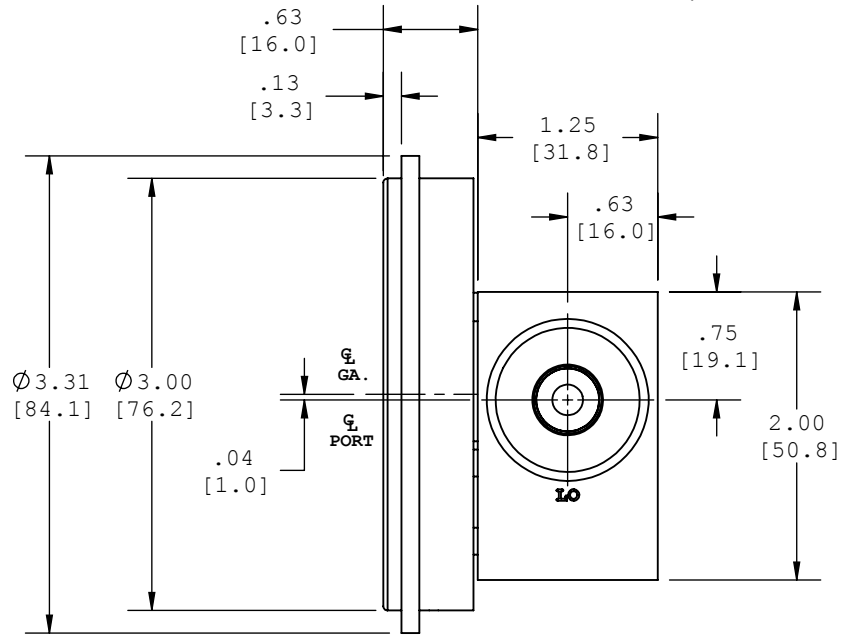

2.5" DIAL

1201PG/2221/2321FG-1D-3.5M

3.5" DIAL